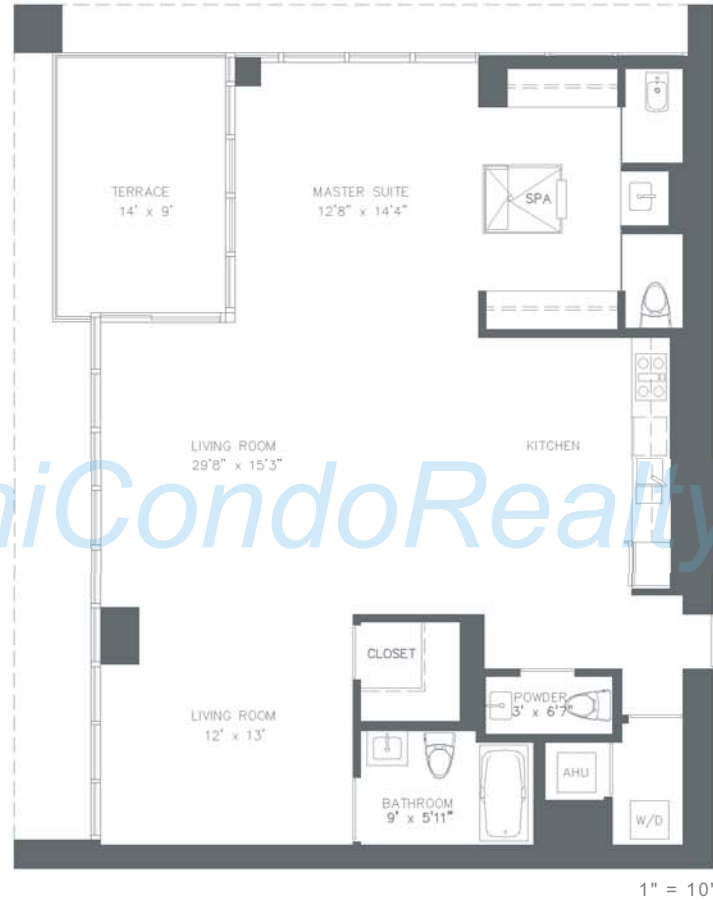

MiamiCondoRealty.com

**MUSEUM PARK**  
 oppenheimarchitecture+design

**RESIDENCE 0006**  
 2 Bedrooms / 2.5 Bathrooms

Lower level	1239 s.f.	Terrace	122 s.f.	1 2 3 9	S.F.
Upper level	0 s.f.	A/C Terrace	0 s.f.	1 1 5	M <sup>2</sup>